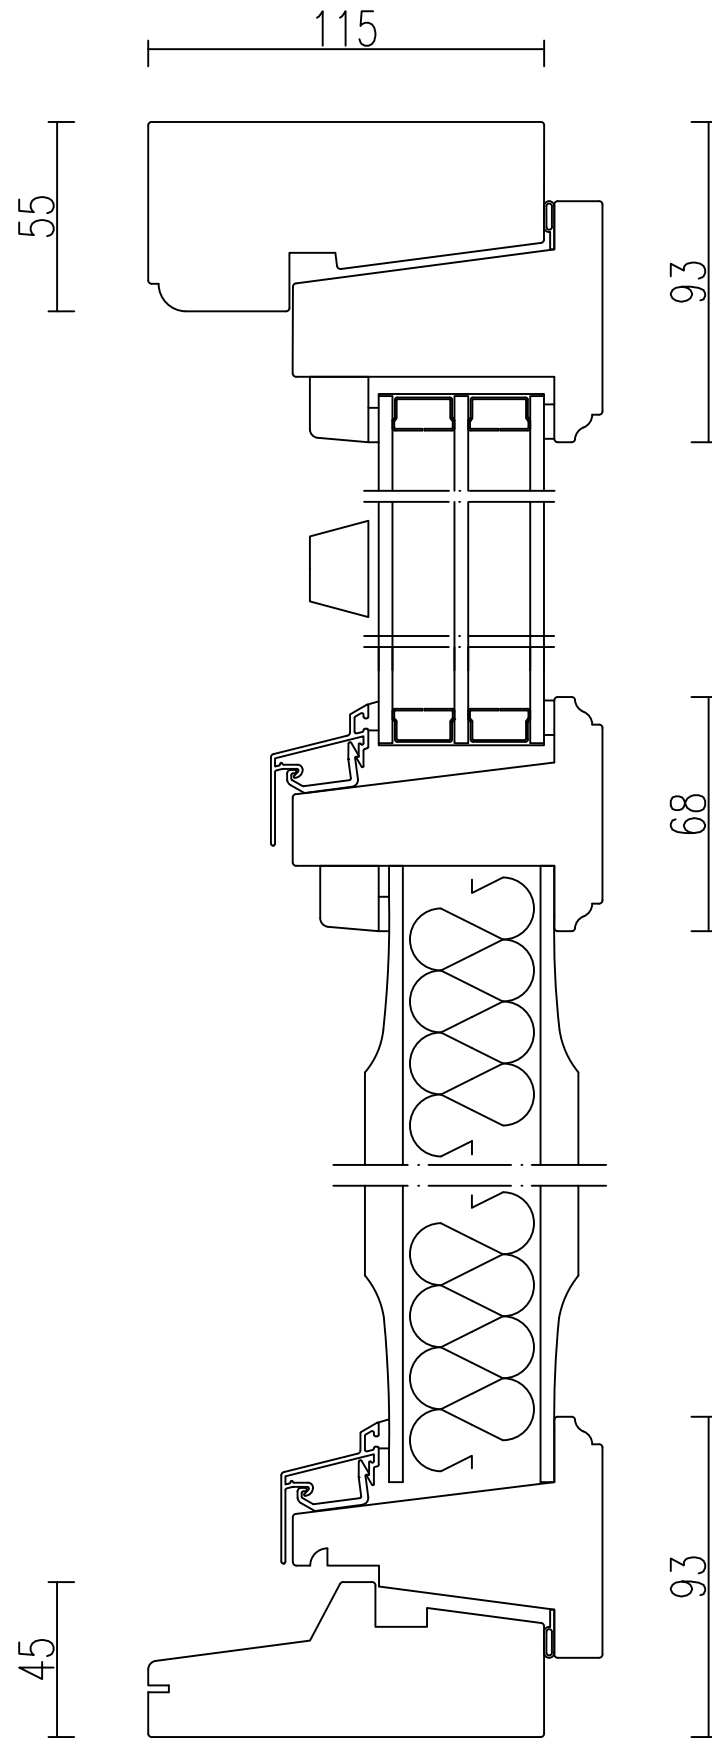

TEDI 30 / TEDIM 30

Isolerglas fönsterdörr inåtgående 3-glas

VERIKALSNITT med bröstning och spröjs

HORISONTALSNITT Enkeldörr

HORISONTALNITT Pardörr