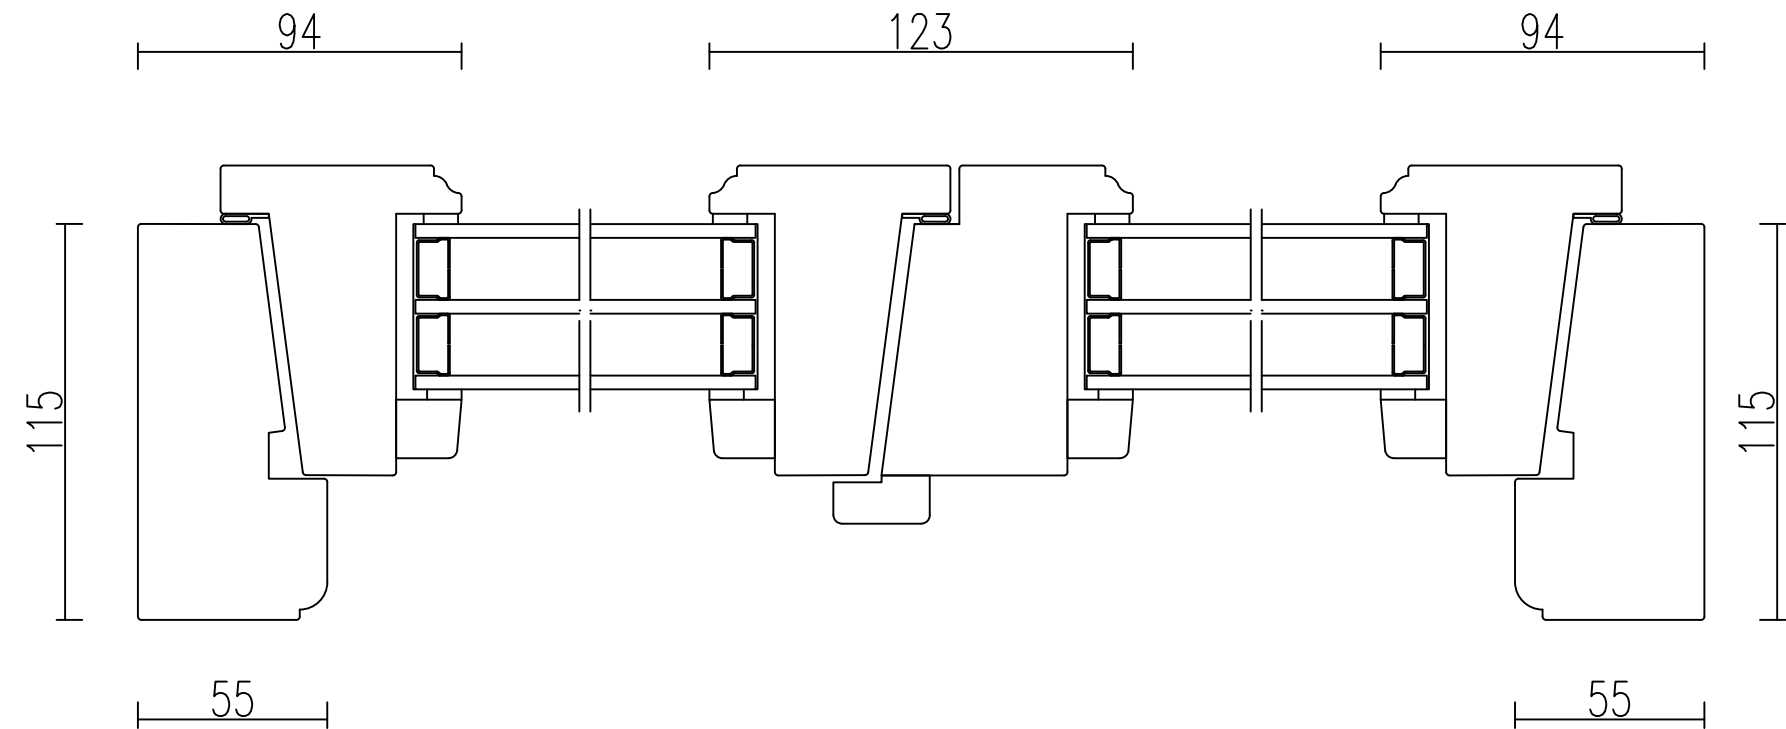

TEDI 30 / TEDIM 30

Isolerglas fönsterdörr inåtgående 3-glas

VERIKALSNITT med bröstning och spröjs

HORISONTALSNITT Enkeldörr

HORISONTALNITT Pardörr