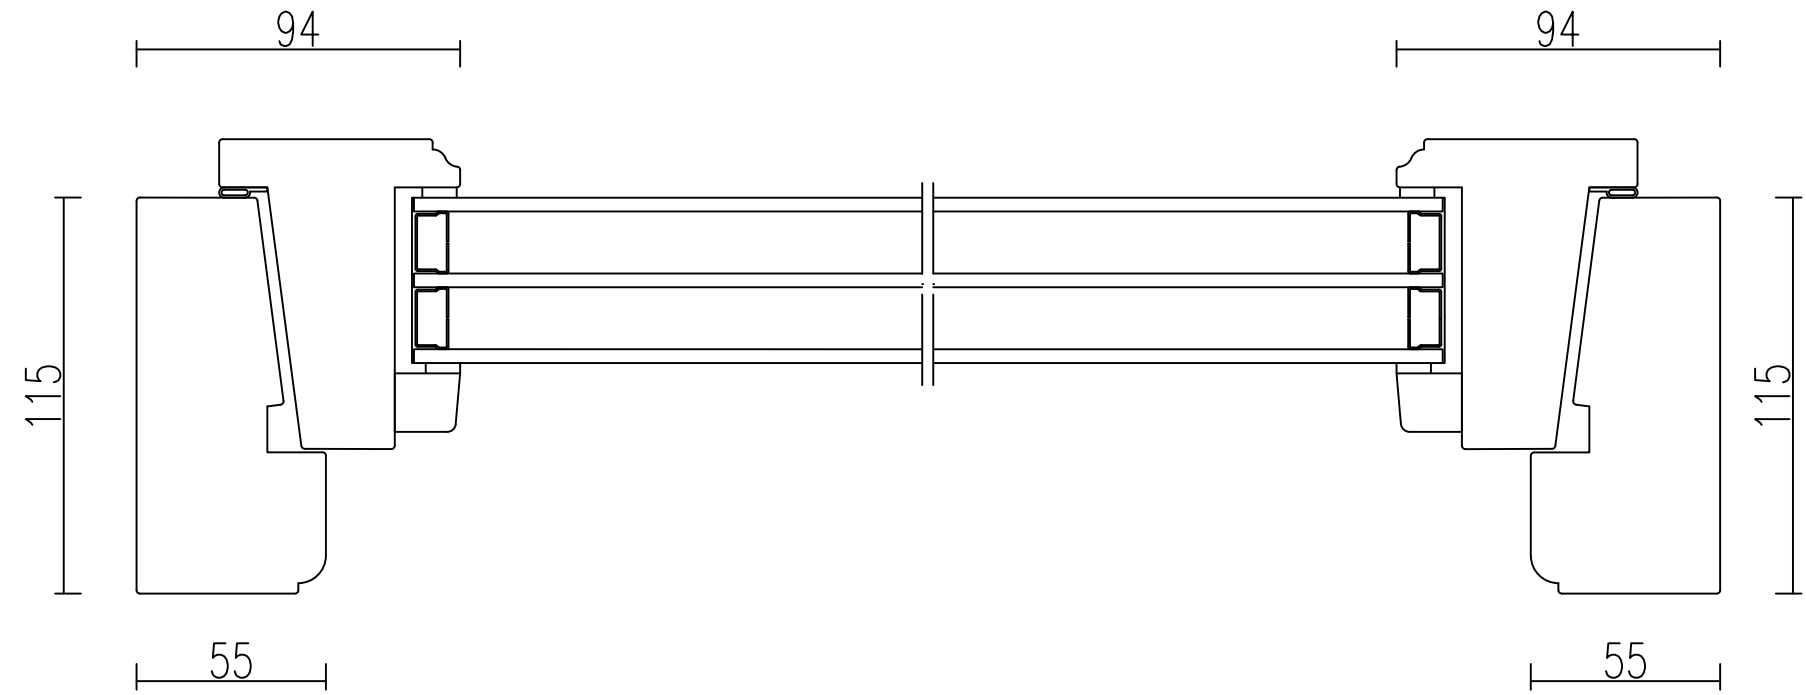

TEDI 30 / TEDIM 30

Isolerglas fönsterdörr inåtgående 3-glas

VERIKALSNITT med bröstning och spröjs

HORISONTALSNITT Enkeldörr

HORISONTALNITT Pardörr